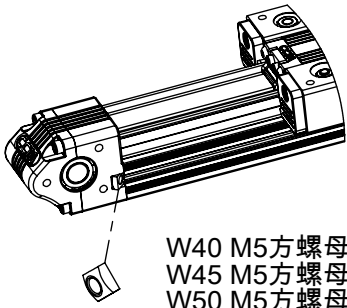

地脚连接件

装配示意图

CCM
远程科技技术支持
QQ : 2851260368

1

W40 M5方螺母 4pcs
W45 M5方螺母 4pcs
W50 M5方螺母 4pcs
W60 M6方螺母 4pcs

2

W40 杯头M5x14螺母 4pcs
W45 圆头M5x16螺母 4pcs
W50 杯头M6x12螺母 4pcs
W60 杯头M6x16螺母 4pcs

3

W40 圆头M5x8 螺母 4pcs
W45 圆头M5x8 螺母 4pcs
W50 圆头M5x12螺母 4pcs
W60 圆头M6x12螺母 4pcs