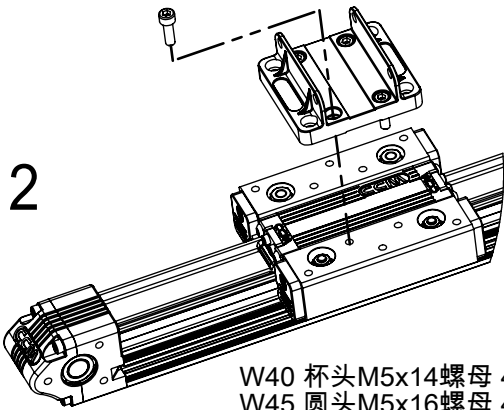

地脚连接件

装配示意图

CCM
远程科技技术支持
QQ : 2851260368

1

W40 M5方螺母 4pcs
W45 M5方螺母 4pcs
W50 M5方螺母 4pcs
W60 M6方螺母 4pcs

2

W40 杯头M5x14螺母 4pcs
W45 圆头M5x16螺母 4pcs
W50 杯头M6x12螺母 4pcs
W60 杯头M6x16螺母 4pcs

3

W40 圆头M5x8 螺母 4pcs
W45 圆头M5x8 螺母 4pcs
W50 圆头M5x12螺母 4pcs
W60 圆头M6x12螺母 4pcs