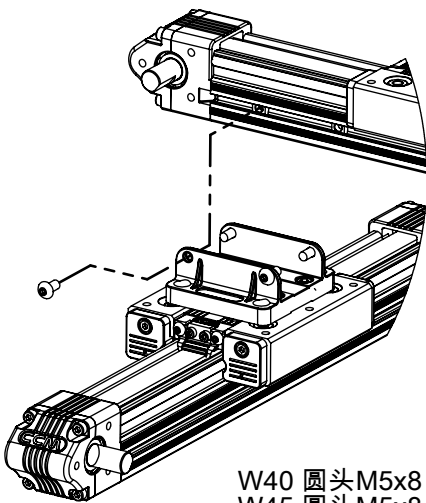

地脚连接件

装配示意图

CCM
远程科技技术支持
QQ : 2851260368

1

W40 M5方螺母 4pcs
W45 M5方螺母 4pcs
W50 M5方螺母 4pcs
W60 M6方螺母 4pcs

2

W40 杯头M5x14螺母 4pcs
W45 圆头M5x16螺母 4pcs
W50 杯头M6x12螺母 4pcs
W60 杯头M6x16螺母 4pcs

3

W40 圆头M5x8 螺母 4pcs
W45 圆头M5x8 螺母 4pcs
W50 圆头M5x12螺母 4pcs
W60 圆头M6x12螺母 4pcs